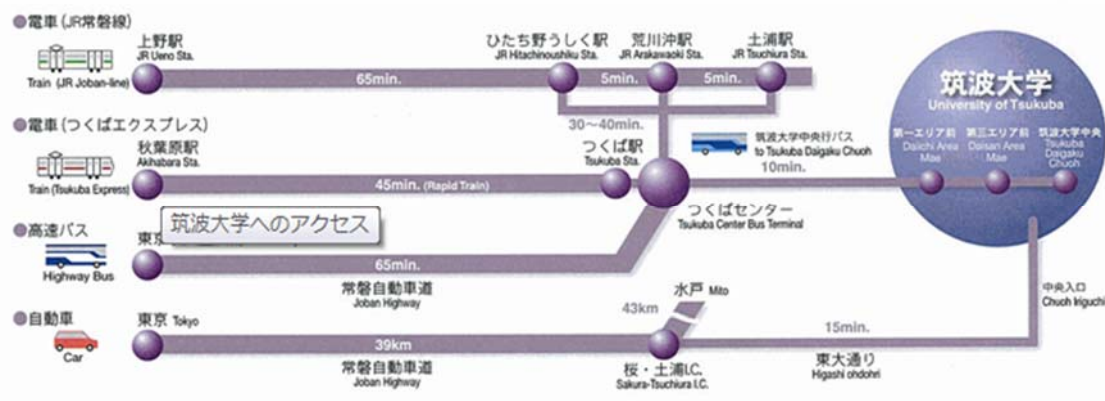

# 筑波大学へのアクセス案内

■**TX つくばエクスプレス:** 「つくば駅」で下車し、隣接する「つくばセンター」から「筑波大学中央」行きのバスに乗り、約 10 分で「第一エリア前」に到着します。「つくばセンター」からは、上記のほか以下のバスを利用することができます。

「筑波大学循環右回りコース」に乗車、「第一エリア前」で下車(所要時間約 10 分)

■**JR 常磐線:** 土浦駅、荒川沖駅または、ひたち野うしく駅で下車し、「筑波大学中央」行きのバスに乗り、約 30~40 分で「第一エリア前」に到着します。

◆土浦駅

西口から「筑波大学中央」行バスで 35-40 分

◆荒川沖駅

西口から「筑波大学中央」行バスで 30-40 分

◆ひたち野うしく駅

東口から「筑波大学中央」行バスで 40-50 分

■**高速バス:** 東京駅八重洲南口から高速バスターミナル発の「筑波大学」行に乗り「大学会館前」で下車、または「つくばセンター」行高速バスに乗り、「つくばセンター」から上記バスを利用します。

■**自動車:** 常磐自動車道「桜・土浦 I.C.」で降り「東大通り」を北上すると、約 15 分で筑波大学中央入口に着きます。学内ではループ道路東部分(「けやき通り」)を北回りで進むと「かえで通り」(ループ道路西部分)に入り、約 500m で総合研究棟 B(第一エリア)付近に到着します。

■**航空機:** 羽田空港、成田空港または茨城空港から「つくばセンター」行高速バスに乗り、「つくばセンター(つくば駅)」から上記バスを利用します。

【つくば周辺図】

【筑波大学キャンパス案内図】

【最寄バス停・駐車場から会場までの案内図】