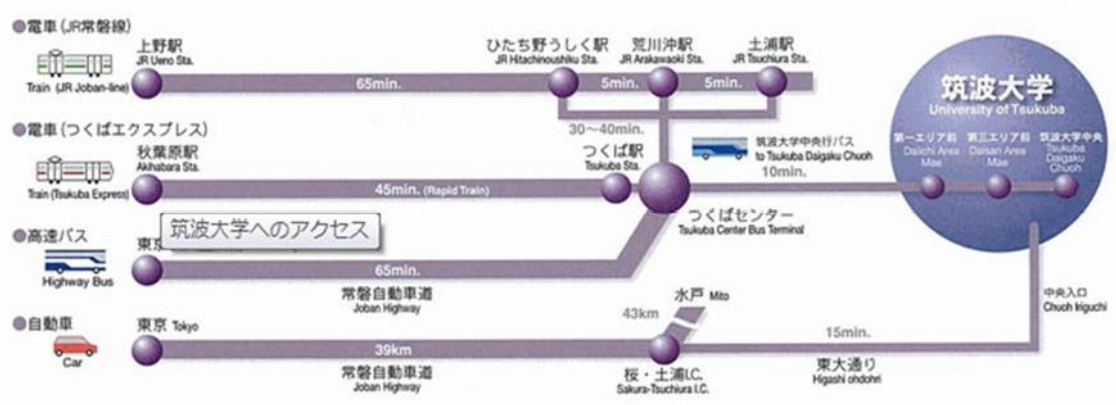

# 筑波大学へのアクセス案内

■TX つくばエクスプレス: 「つくば駅」で下車し、隣接する「つくばセンター」から「筑波大学中央」行きのバスに乗り、約 10 分で「第一エリア前」に到着します。「つくばセンター」からは、上記のほか以下のバスを利用することができます。

「筑波大学循環右回りコース」に乗車、「第一エリア前」で下車(所要時間約 10 分)

■JR 常磐線: 土浦駅、荒川沖駅または、ひたち野うしく駅で下車し、「筑波大学中央」行きのバスに乗り、約 30～40 分で「第一エリア前」に到着します。

## ◆土浦駅

西口から「筑波大学中央」行バスで 35-40 分

## ◆荒川沖駅

西口から「筑波大学中央」行バスで 30-40 分

## ◆ひたち野うしく駅

東口から「筑波大学中央」行バスで 40-50 分

■高速バス: 東京駅八重洲南口から高速バスターミナル発の「筑波大学」行に乗り「大学会館前」で下車、または「つくばセンター」行高速バスに乗り、「つくばセンター」から上記バスを利用します。

■自動車: 常磐自動車道「桜・土浦 I.C.」で降り「東大通り」を北上すると、約 15 分で筑波大学中央入口に着きます。学内ではループ道路東部分(「けやき通り」)を北回りで進むと「かえて通り」(ループ道路西部分)に入り、約 500m で総合研究棟 B(第一エリア)付近に到着します。